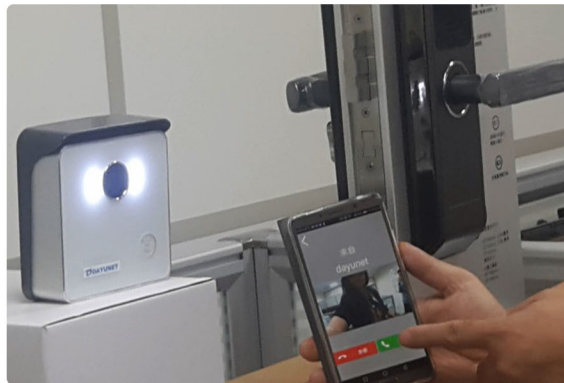

- 全程語音提示：
中文 / 英文隨機轉換
- 304不鏽鋼材質堅固耐用
- ISO9001 認證
- USB 緊急供電
- 低電量提醒
- 免拉線
- 防電擊
- 防潑水

手機遠端視頻開鎖

「市場調查表」
掃描QR Code
送好禮唷~

全宏資訊股份有限公司
VCLINK INTERNATIONAL, LTD.

智能門鎖介紹

可選配鎖體

- ◆ E6052L 大霸王雙筷鎖體
側邊條: 40-388mm
30-388mm
- ◆ E6052L 静音自彈鎖體
側邊條: 40-388mm
- ◆ E6052S 雙筷鎖體
側邊條: 24-240mm
- ◆ E6052M 雙筷鎖體
側邊條: 30-240mm

尺寸圖

開鎖方式

指紋開鎖

密碼開鎖

鑰匙開鎖

手機開鎖

磁卡開鎖

雙重驗證