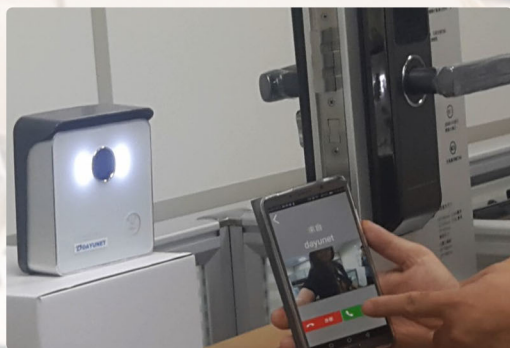

指紋開鎖

鑰匙開鎖

磁卡開鎖

密碼開鎖

手機開鎖

雙重驗證

免拉線

特色：

- 全程語音提示：
中文 / 英文隨機轉換
- 304不鏽鋼材質堅固耐用
- ISO9001 認證
- USB 緊急供電
- 低電量提醒
- 免拉線
- 防電擊
- 防潑水

手機遠端視頻開鎖

「市場調查表」
掃描QR Code
送好禮唷~

全宏資訊股份有限公司
VCLINK INTERNATIONAL, LTD.

智能門鎖介紹

可選配鎖體

- ◆ E6052L 大霸王雙筷鎖體
側邊條: 40-388mm
30-388mm
- ◆ E6052L 静音自彈鎖體
側邊條: 40-388mm
- ◆ E6052S 雙筷鎖體
側邊條: 24-240mm
- ◆ E6052M 雙筷鎖體
側邊條: 30-240mm