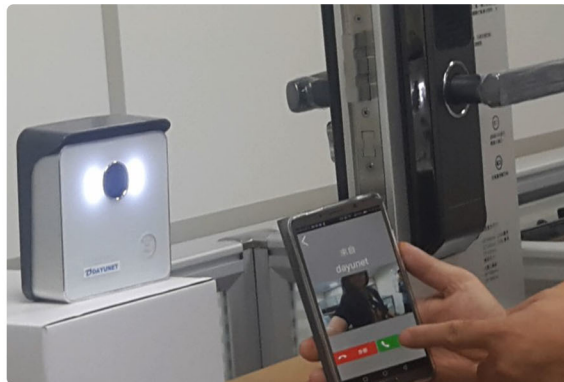

- 全成語音提示：
中文 / 英文隨機轉換
- 304不鏽鋼材質堅固耐用
- ISO9001 認證
- USB 緊急供電
- 低電量提醒
- 免拉線
- 防電擊
- 防潑水

手機遠端視頻開鎖

「市場調查表」
掃描QR Code
送好禮唷~

全宏資訊股份有限公司
VCLINK INTERNATIONAL, LTD.

智能門鎖介紹

可選配鎖體

- ◆ E6052L 大霸王雙筷鎖體
側邊條: 40-388mm
30-388mm
- ◆ E6052L 静音自彈鎖體
側邊條: 40-388mm
- ◆ E6052S 雙筷鎖體
側邊條: 24-240mm
- ◆ E6052M 雙筷鎖體
側邊條: 30-240mm

尺寸圖

開鎖方式

指紋開鎖

密碼開鎖

鑰匙開鎖

手機開鎖

磁卡開鎖

雙重驗證