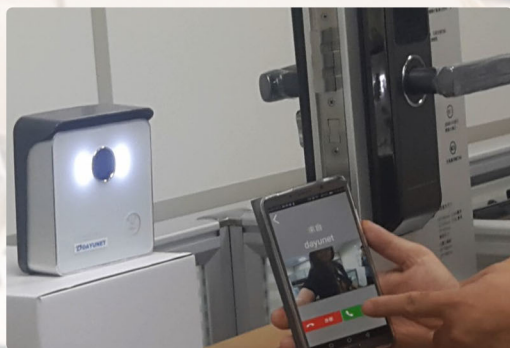

指紋開鎖

鑰匙開鎖

磁卡開鎖

密碼開鎖

手機開鎖

雙重驗證

免拉線

特色：

- 全成語音提示：
中文 / 英文隨機轉換
- 304不鏽鋼材質堅固耐用
- ISO9001 認證
- USB 緊急供電
- 低電量提醒
- 免拉線
- 防電擊
- 防潑水

手機遠端視頻開鎖

「市場調查表」
掃描QR Code
送好禮唷~

全宏資訊股份有限公司
VCLINK INTERNATIONAL, LTD.

智能門鎖介紹

可選配鎖體

- ◆ E6052L 大霸王雙筷鎖體
側邊條: 40-388mm
30-388mm
- ◆ E6052L 静音自彈鎖體
側邊條: 40-388mm
- ◆ E6052S 雙筷鎖體
側邊條: 24-240mm
- ◆ E6052M 雙筷鎖體
側邊條: 30-240mm