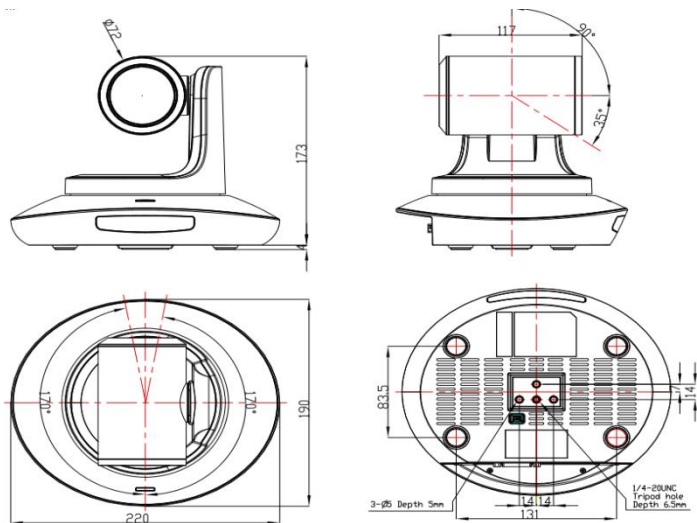

DC-500-H IP 超高清會議攝影機

一款專業級的 4K 超高清視頻會議攝影機，支持 IP, HDMI, 3G-SDI, USB3.0 同時輸出，為大中型錄播系統、視頻會議、安防監控系統中的最佳選擇。

產品特色：

- 採用最先進的工業廣播級 ISP，1/2.3 英寸 1200 萬圖像傳感器，以及高品質 12 倍 4K 光學鏡頭，保證高清圖像的流暢與通透性
- 12 倍光學變倍+12 倍電子變倍，72.5 度水平視角
- 3840x2160P 30 幀超高清分辨率
- IP, HDMI, 3G-SDI, USB3.0 接口同時輸出；4K 圖像可通過 IP 或者 HDMI 傳輸
- IP 超高清 4K 視頻輸出，H.264、H.265 編碼
- OSD 菜單設置 WDR 寬動態、3D 降噪等功能，並可設置 IP 地址
- 高精度的電機定位，安靜平穩的機械轉動，以及快速而精準的聚焦
- 標準的 Serial Visca, IP Visca, Pelco-P, Pelco-D 控制協議
- 支持 128 個預置位
- 支持 POE
- 支持圖像翻轉功能：可正裝、倒裝

尺寸圖 (單位：毫米 mm)

技術參數

攝影機部分				
圖像傳感器	1/2.3 英寸高質量、1200 萬高清 CMOS 傳感器			
視頻制式	HDMI	IP	SDI	USB3.0
	3840x2160p30/25, 1080p60/50/30/25, 720p60/50/30/25, 1080i60/50	Main stream: 3840x2160p30, 1920x1080p60,	1080p60/50/30/25; 720p60/50/30/25 1080i60/50	1080p60/50/30/25
		Sub stream: 1280x720,704x576 640x480,352x288		720p60/50/30/25
				USB3.0&USB2.0
			1024x576p30 960x540p30 640x360p30 352x288p30	
變倍	12X 光學變倍，12X 電子變倍			
水平視角	6.3°（近）~72.5°（遠）			
光圈	Wide：1.84		Tele：2.81	
最短聚焦距離	Wide：0.3m		Tele：1m	
降噪	2D&3D			
信噪比	>50dB			
焦距	f=3.92(近)~47.32mm(遠)			
最低照度	0.01 lux			
白平衡	自動/手動/室內/室外/ATW/ONEPUSH			
聚焦	自動/手動			
光圈	自動/手動			
電子快門	自動/手動			
背光補償	開/關			
水平垂直翻轉	支持			
圖像凍結	可選			
機械機構部分				
水平轉動角度	-170° ~ +170°			
俯仰轉動角度	-30° ~ +90°			
水平運動速度	0° ~120° /秒			
俯仰運動速度	0° ~80° /秒			
預置位	128			
控制接口	RS232 / RJ45			
視頻接口	IP, HDMI, 3G-SDI, USB3.0			
POE 供電	支持			
輸入電壓	DC12V			
編碼部分				
視頻編碼標準	H.264/H.265			
碼率控制	可變碼率、固定碼率			
視頻碼率	128Kbps~8192Kbps			

幀率	50HZ:1fps~50fps 60HZ:1fps~60fps (3840*2160 最高 30fps)
支持協議	TCP/IP, HTTP, RTSP, RTMP, Onvif, DHCP
尺寸 (W x H x W)	220mm x 173mm x 117mm
淨重	1.25KG (2.8 磅)

注：網路 4k 和 HDMI 4k 不能同時輸出 4k，當HDMI 輸出 4k 時，網路只能作為 1080p 及以下格式輸出，當IP 輸出 4k 時，HDMI 只能作為 1080p 及以下格式輸出；